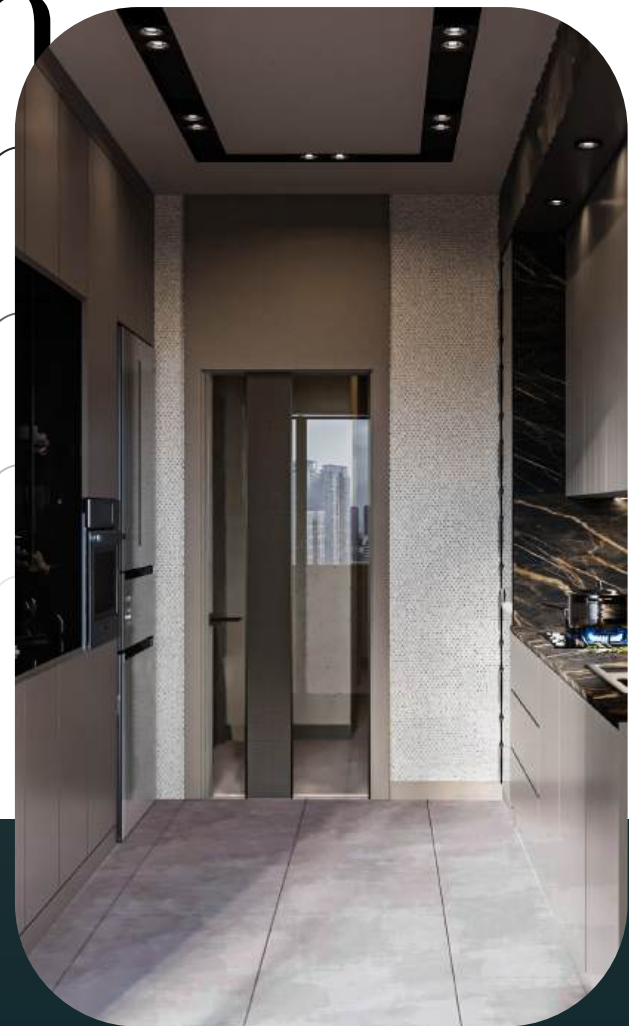

# Konforu Hisset

*Modern Likes Yaşam*

Alanı  
1 1.06 m<sup>2</sup>

*Mutfak*  
Her Detayında Özen Var

Modern  
Modern  
Modern  
Modern

Alanı  
19.10 m<sup>2</sup>

*Yeşil*  
**BALKON**

BALKON